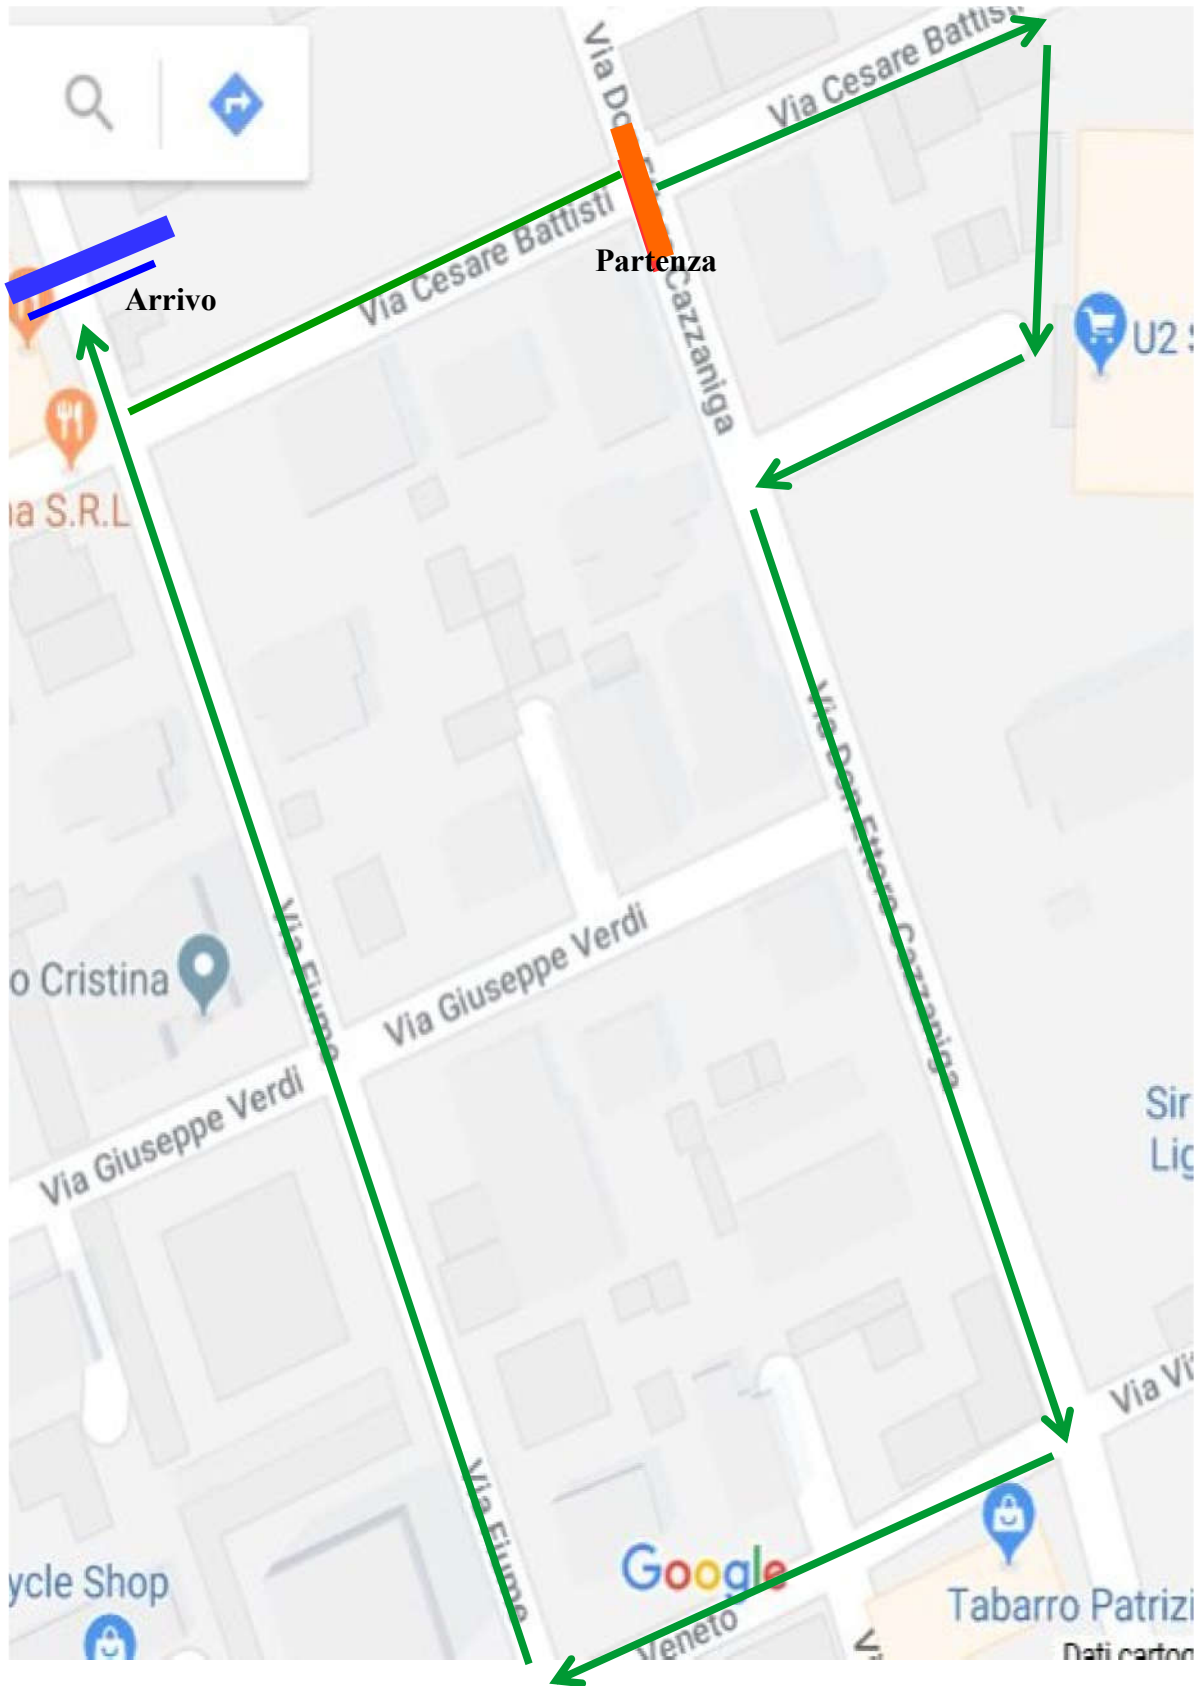

GIRO GRANDE 600mt

ESORDIENTI B-C	1 Giro Piccolo	400mt.
ESORDIENTI A	2 Giro Piccolo	800mt.
RAGAZZE / I	2 Giro Grande	1200mt.
CADETTE	1 Giro Piccolo + 2 Giro Grande	1600mt.
CADETTI	3 Giro Grande	2000mt.