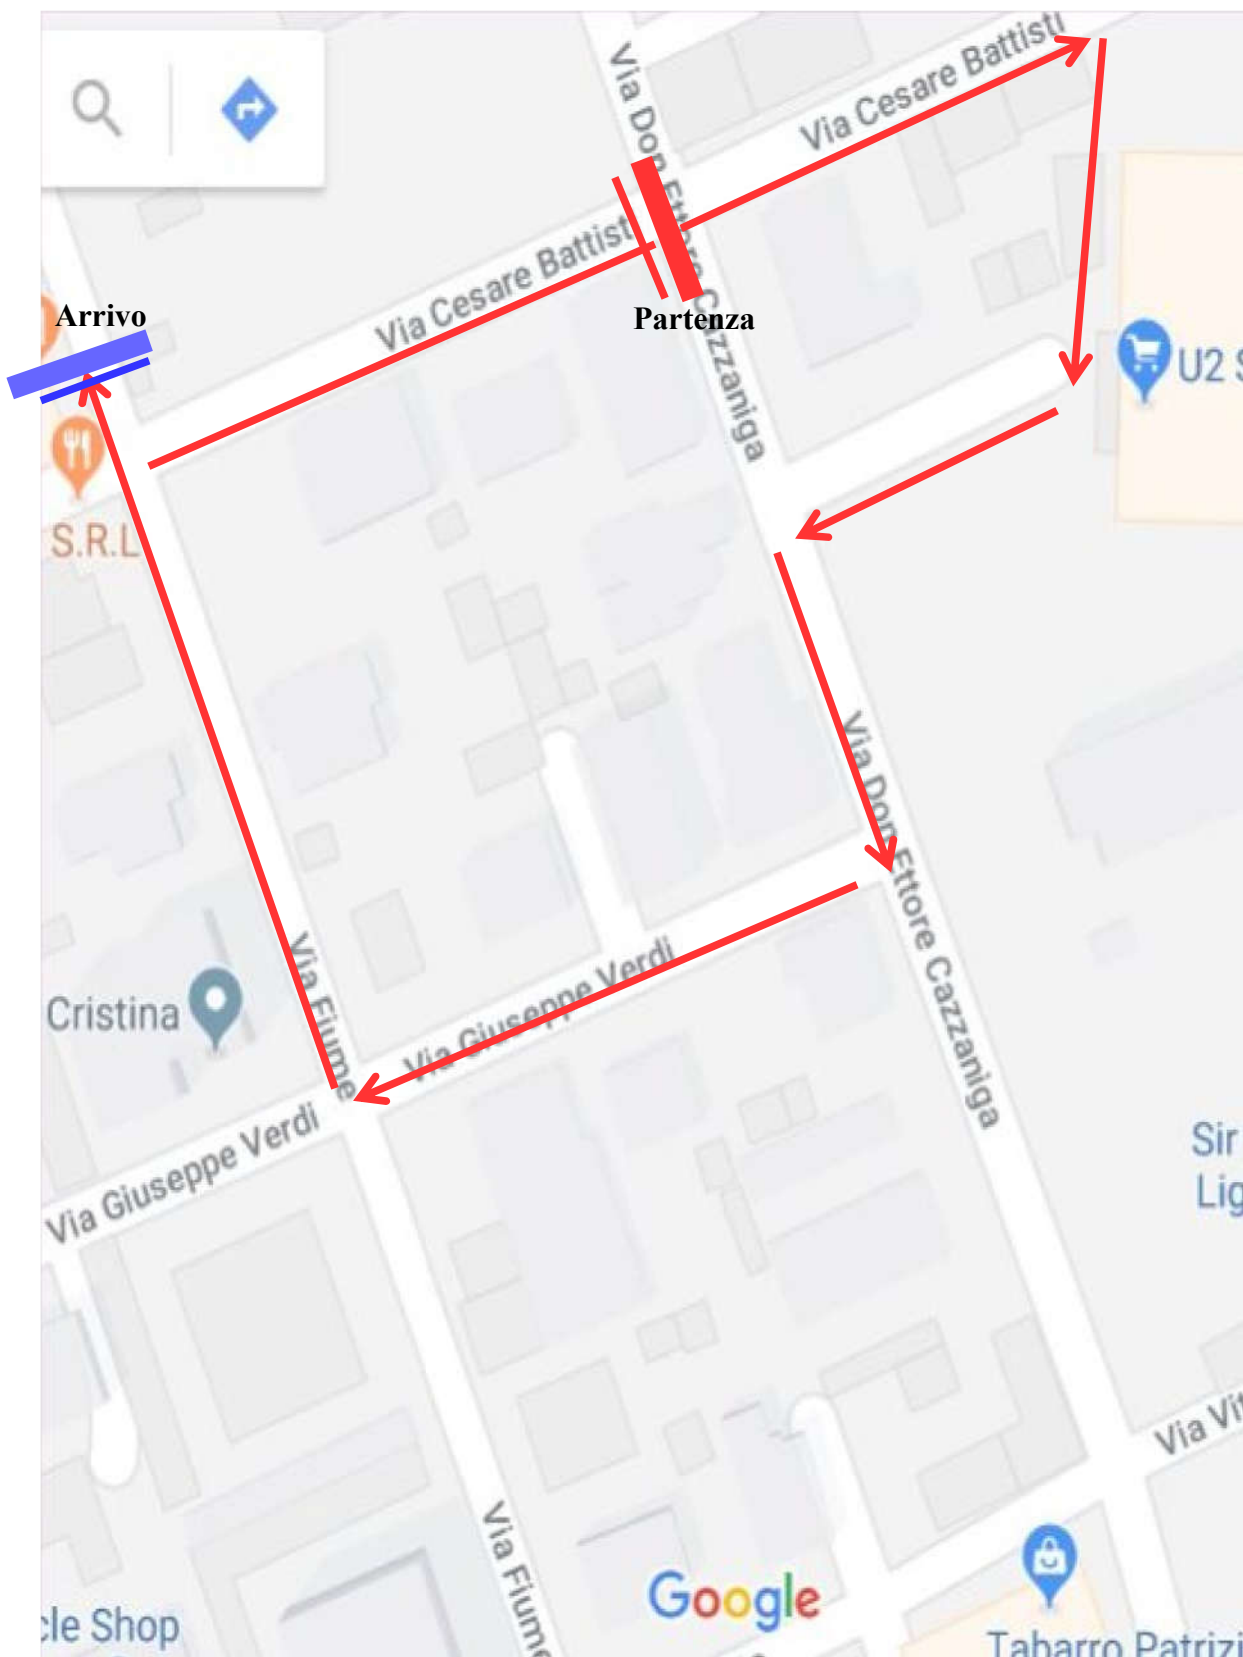

GIRO PICCOLO

ESORDIENTI	B-C	1Giro Piccolo	400mt.
ESORDIENTI	A	2 Giro Piccolo	800mt.
RAGAZZE / I		2 Giro Grande	1200mt.
CADETTE		1 Giro Piccolo + 2 Giro Grande	1600mt.
CADETTI		3 Giro Grande	2000mt.